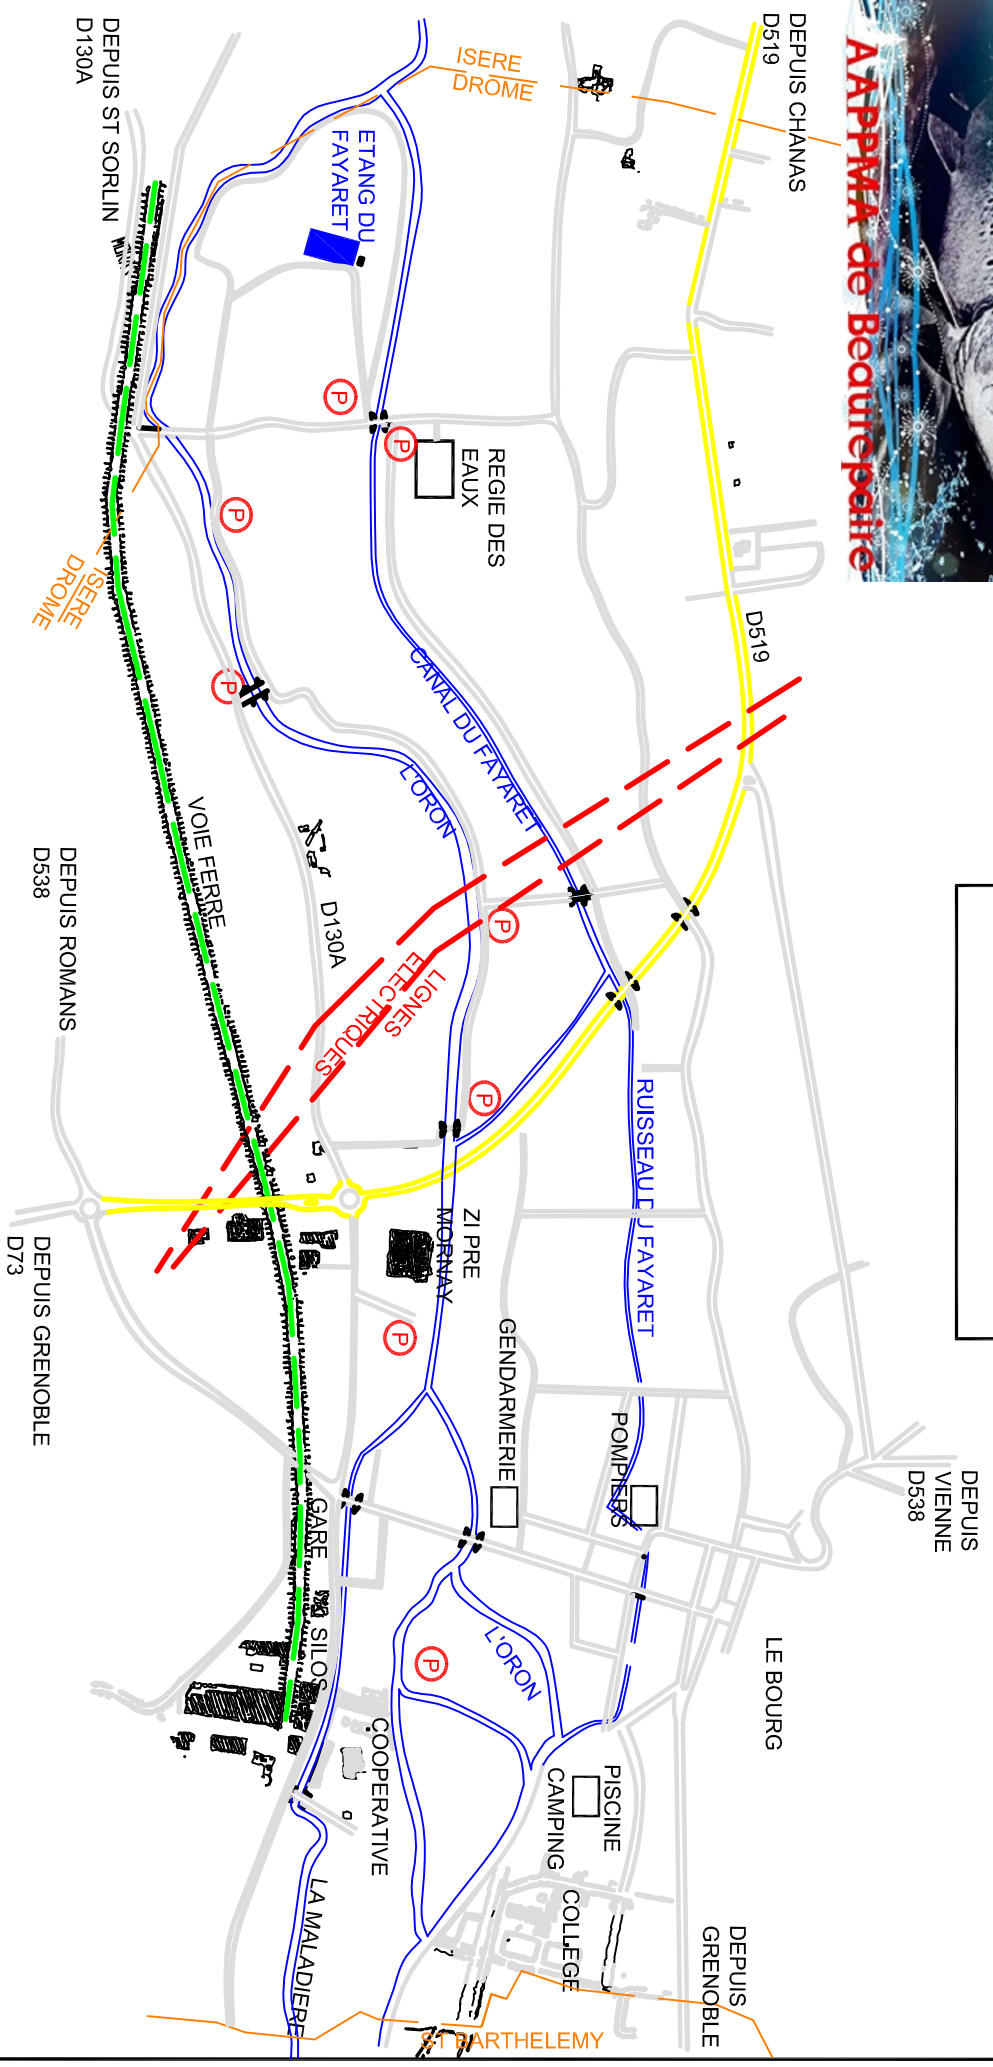

(P) PARKINGS
OBLIGATOIRES

DOMAINE DE PECHE DE L'APPMA DE BEAUREPAIRE - "LA TRUITE DE L'ORON"